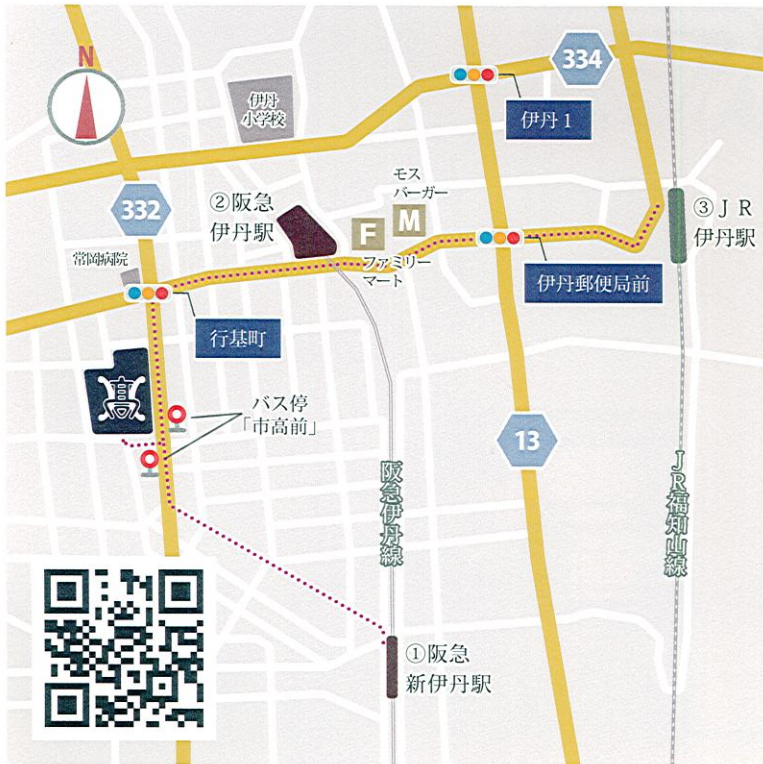

交通 アクセス

○印の中の数字は、最寄り駅までの所要時間(分)の目安です。

※主要駅区間の所要時間は乗車する電車により異なりますので、ご注意ください。2016年6月時点の情報です。

2016.06

最寄り駅から学校への距離

- ①阪急伊丹線
『新伊丹』駅より北西へ700m
- ②阪急伊丹線
『伊丹』駅より南西へ700m
- ③JR福知山線
『伊丹』駅より南西へ1,500m

市立伊丹

検索