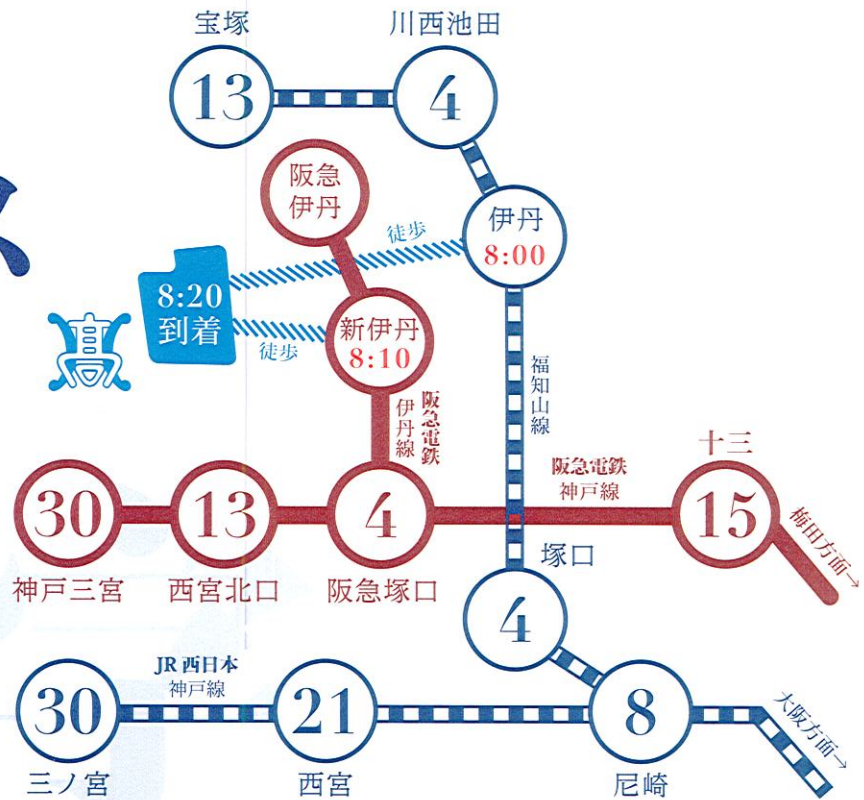

交通 アクセス

○印の中の数字は、最寄り駅までの所要時間(分)の目安です。

※主要駅区間の所要時間は乗車する電車により異なりますので、ご注意ください。2016年6月時点の情報です。

2016.06

最寄り駅から学校への距離

- ①阪急伊丹線
『新伊丹』駅より北西へ700m
- ②阪急伊丹線
『伊丹』駅より南西へ700m
- ③JR福知山線
『伊丹』駅より南西へ1,500m

市立伊丹

検索