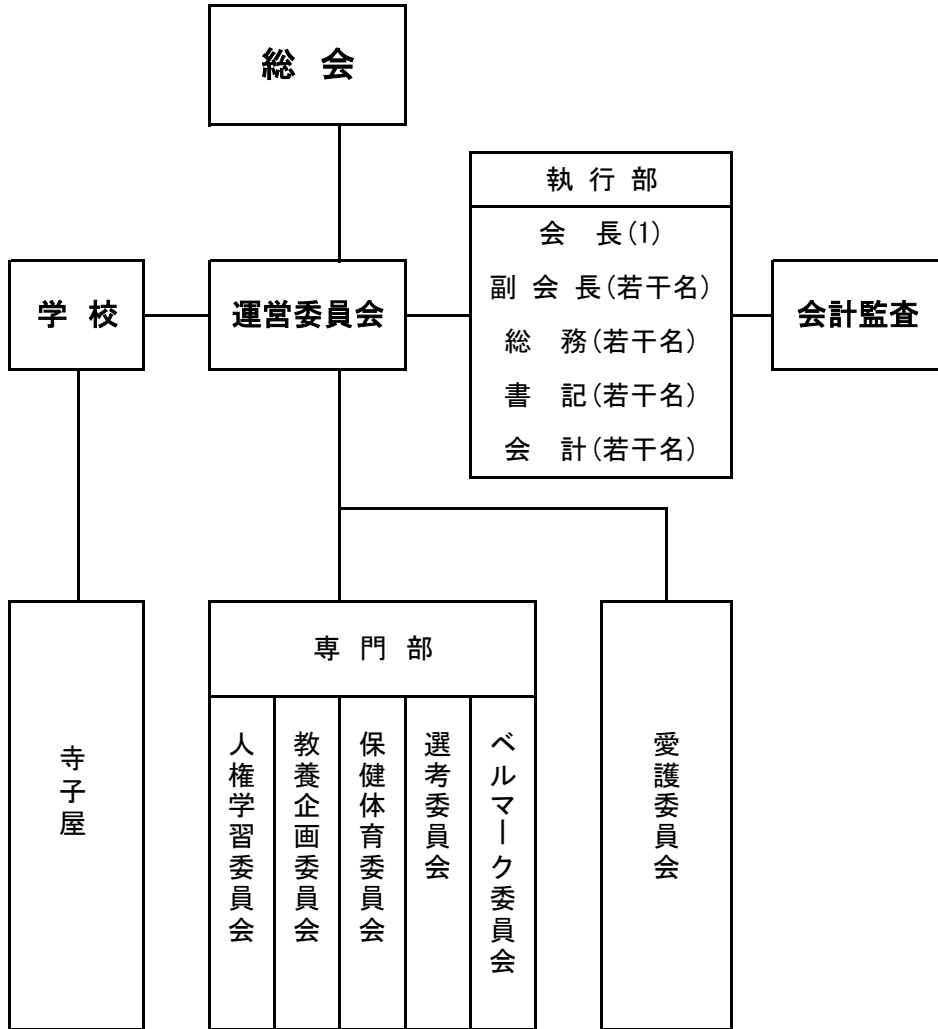

# 池尻小学校PTA組織図

ボランティアグループ  
 図書(絵本読み聞かせ) ドッグイヤー  
 園芸 きらら  
 ベルマーク