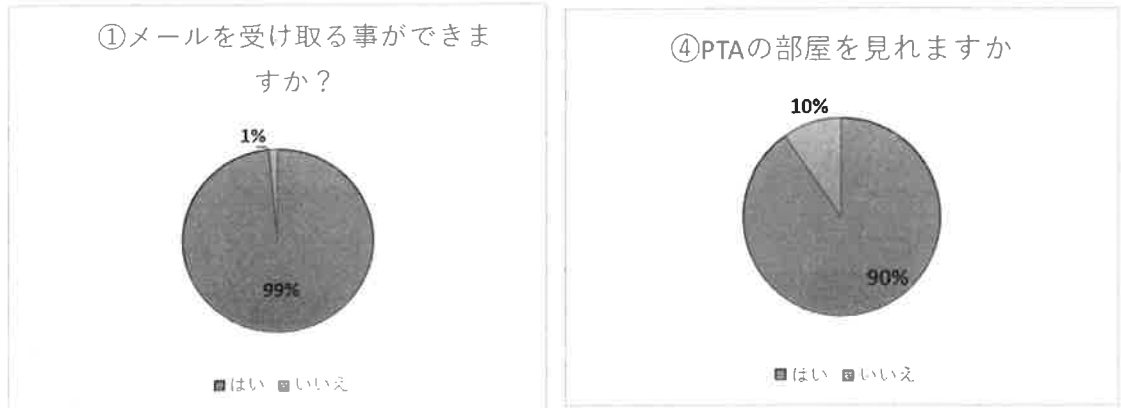

執行部だより

2020年11月吉日
摂陽小学校PTA
会長 西村 政明

日中の日差しも徐々に弱まり、寒さが身にしみる季節になりましたね。みなさん、体調など崩していませんか？たくさん睡眠をとって、しっかりと食べて規則正しい生活を心がけてください。そして3学期も元気に登校しましょう♪来年も引き続きPTA活動にご協力よろしくお願いたします

第1回 ミマモルメアンケート調査結果について

第一回ミマモルメアンケートのご協力ありがとうございました。ミマモルメの登録についてはなんと99%の方に登録の協力いただいていることがわかりました。また、ホームページについても97%の方に見ただけの事がわかりました。

しかし、「PTAの部屋」の中にある、執行部だよりなどを見ていただけているか？という質問項目に対しては、90%に留まっておりました。また、「知らない」「見たことがない」などのご意見もいただきました。そこで、今回の執行部だよりでは、「PTAの部屋」の見方について詳しく掲載させていただこうと思います！

摂陽小学校ホームページ「PTAの部屋」

摂陽小学校にはホームページがあります！皆さまご存じでしたか？そして、その中には先生方が、日ごろの授業の様子を写真つきで掲載して下さっています。また、その月にどのような予定があるかも明確にお知らせ下さっています。