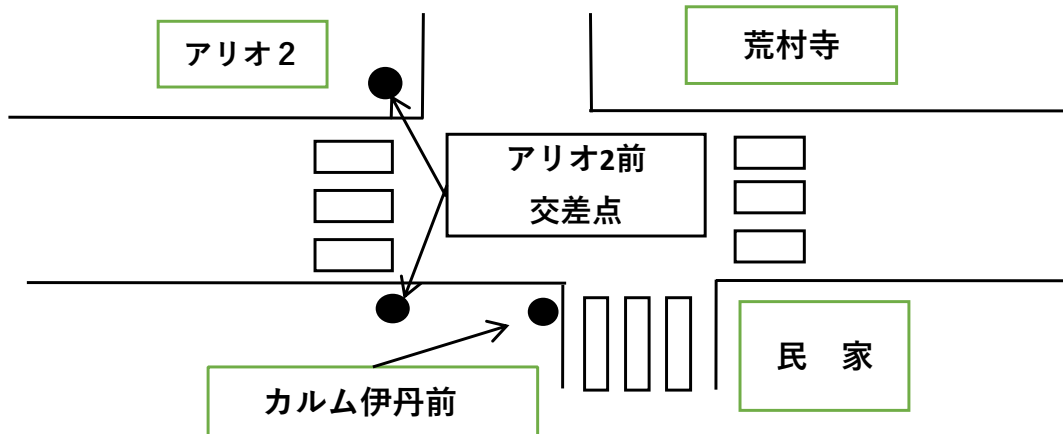

## 北地区

《北地区共通の注意事項》

- ★横断歩道を渡らずショートカットする児童への注意
- ★信号が変わる時走って渡ろうとする児童への注意
- ★車、自転車、歩行者の信号無視に気をつける
- ★信号待ちの時、広がらないよう民家の壁等に沿って、なるべくつめ待つように声掛け
- ★歩道を走る自転車に注意し、児童と接触しないように気をつける
- ★横断歩道を渡りきった児童が道いっぱいに広がらないように注意する
- ★車が来た時は、大声で知らせる道端に寄るように声掛けをする

### ①アリオ2前交差点、カルム伊丹前

※アリオ2交差点の当番が2名未満の場合、立ち位置の優先順は本屋側→反対側

立ち位置⇒●印

### ②有岡スイミング前

立ち位置⇒●印

※当番が1名の場合、立ち位置の優先順は①