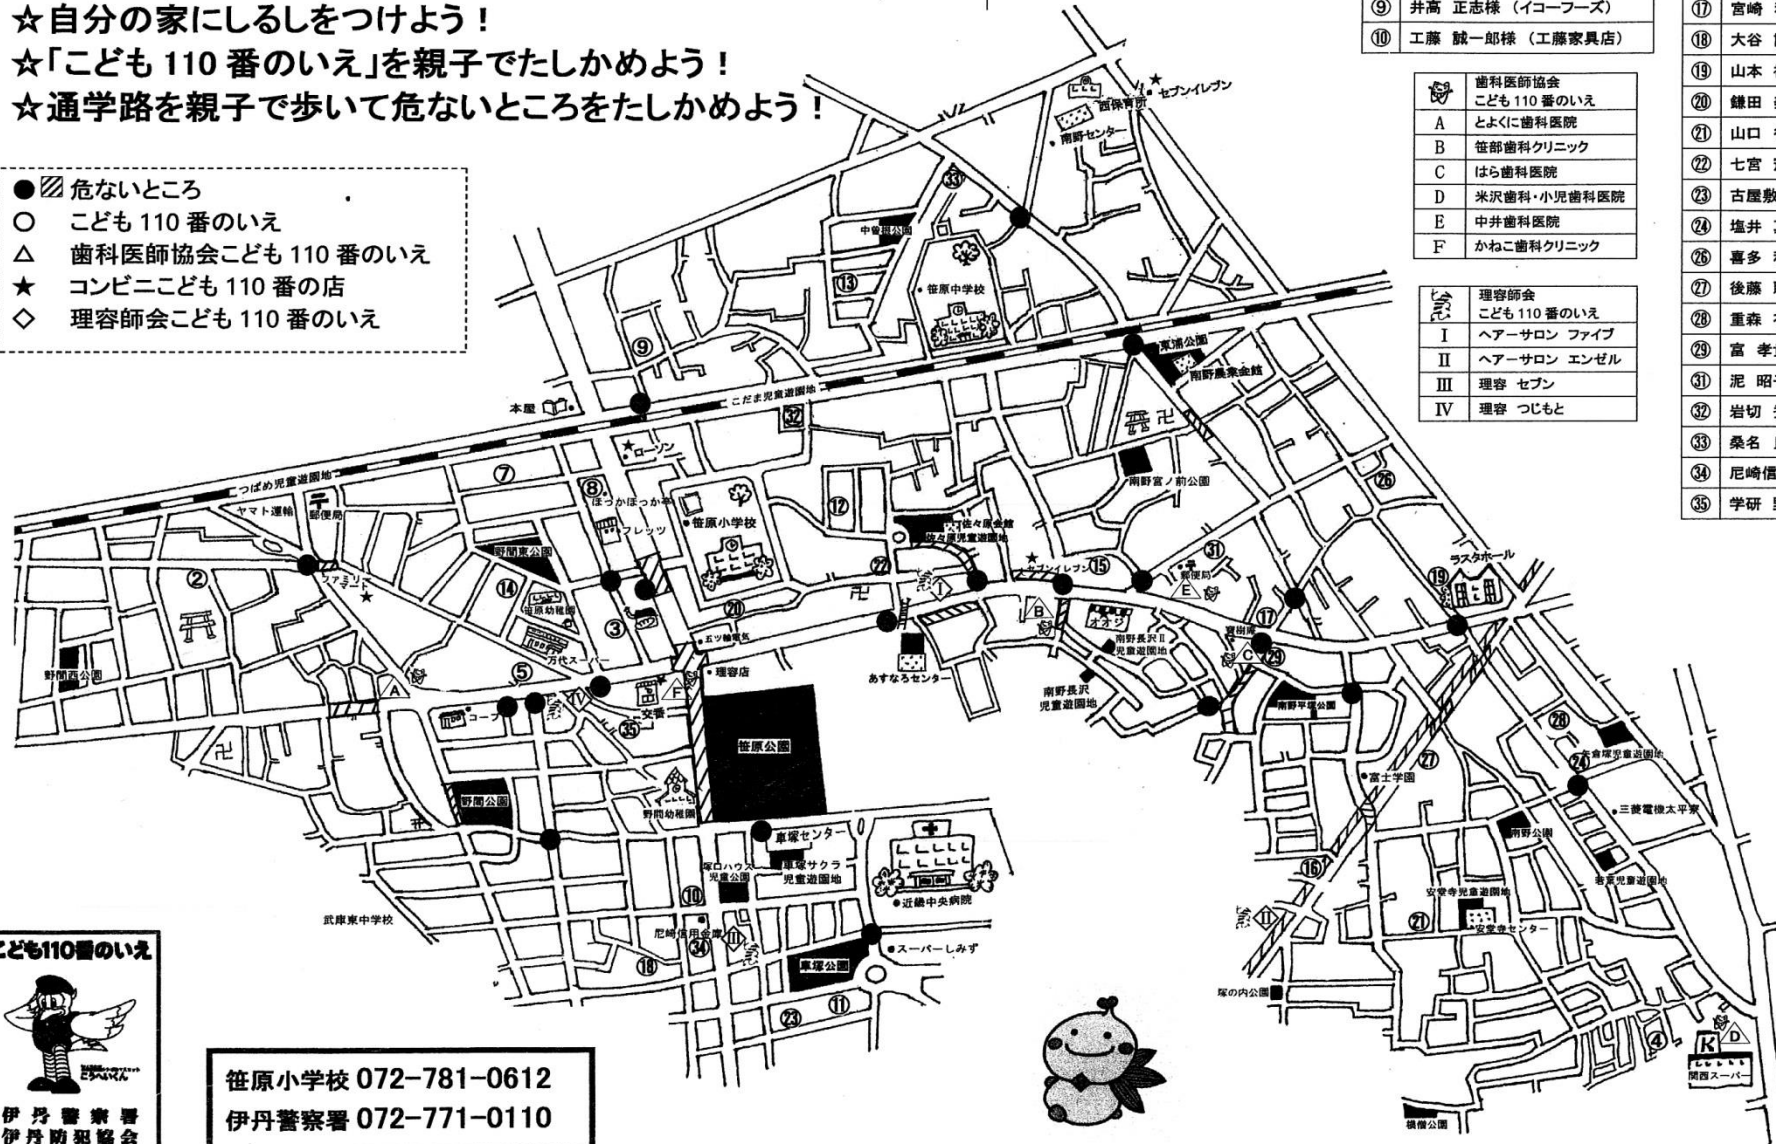

2019年度 笹原地域安全マップ①

～自分の身を守るために～ 改訂版

☆自分の家にしるしをつけよう！

☆「こども110番のいえ」を親子でたしかめよう！

☆通学路を親子で歩いて危ないところをたしかめよう！

- 危ないところ
- こども110番のいえ
- △ 歯科医師協会こども110番のいえ
- ★ コンビニこども110番の店
- 理容師会こども110番のいえ

②	天野 勝子様
③	植田 保様 (サイクルギャラリーウエダ)
④	安井 亜子様
⑤	宮本 憲行様 (高麗堂薬局)
⑦	新居田 進様 (花しきぶ)
⑧	仲野 剛志様 (ほっかほっか亭)
⑨	井高 正志様 (イコーフーズ)
⑩	工藤 誠一郎様 (工藤家具店)

⑪	司馬 康夫様 (司馬商会)
⑫	西田 隆司様
⑬	井原 由紀様
⑭	藤田 武様
⑮	内海 沙織様
⑯	西川 正幸様 (瀬西川工務店)
⑰	宮崎 利樹様
⑱	大谷 誠様
⑲	山本 裕幸様
⑳	鎌田 美記様
㉑	山口 行成様
㉒	七宮 憲三様
㉓	古屋敷 侃様
㉔	塩井 真理子様
㉕	喜多 和子様
㉖	後藤 聡志様
㉗	重森 有希様
㉘	富 孝貴様 (CutHouse Fritt)
㉙	泥 昭子様
㉚	岩切 秀樹様
㉛	桑名 良和様 (桑名たばこ店)
㉜	尼崎信用金庫 (野間支店)
㉝	学研 野間みなみ教室

歯科医師協会	こども110番のいえ
A	とよくに歯科医院
B	笹原歯科クリニック
C	はら歯科医院
D	米沢歯科・小児歯科医院
E	中井歯科医院
F	かねこ歯科クリニック

理容師会	こども110番のいえ
I	ヘアサロン ファイブ
II	ヘアサロン エンゼル
III	理容 セブン
IV	理容 つじもと

こども110番のいえ

伊丹警察署
伊丹防犯協会

笹原小学校 072-781-0612
伊丹警察署 072-771-0110