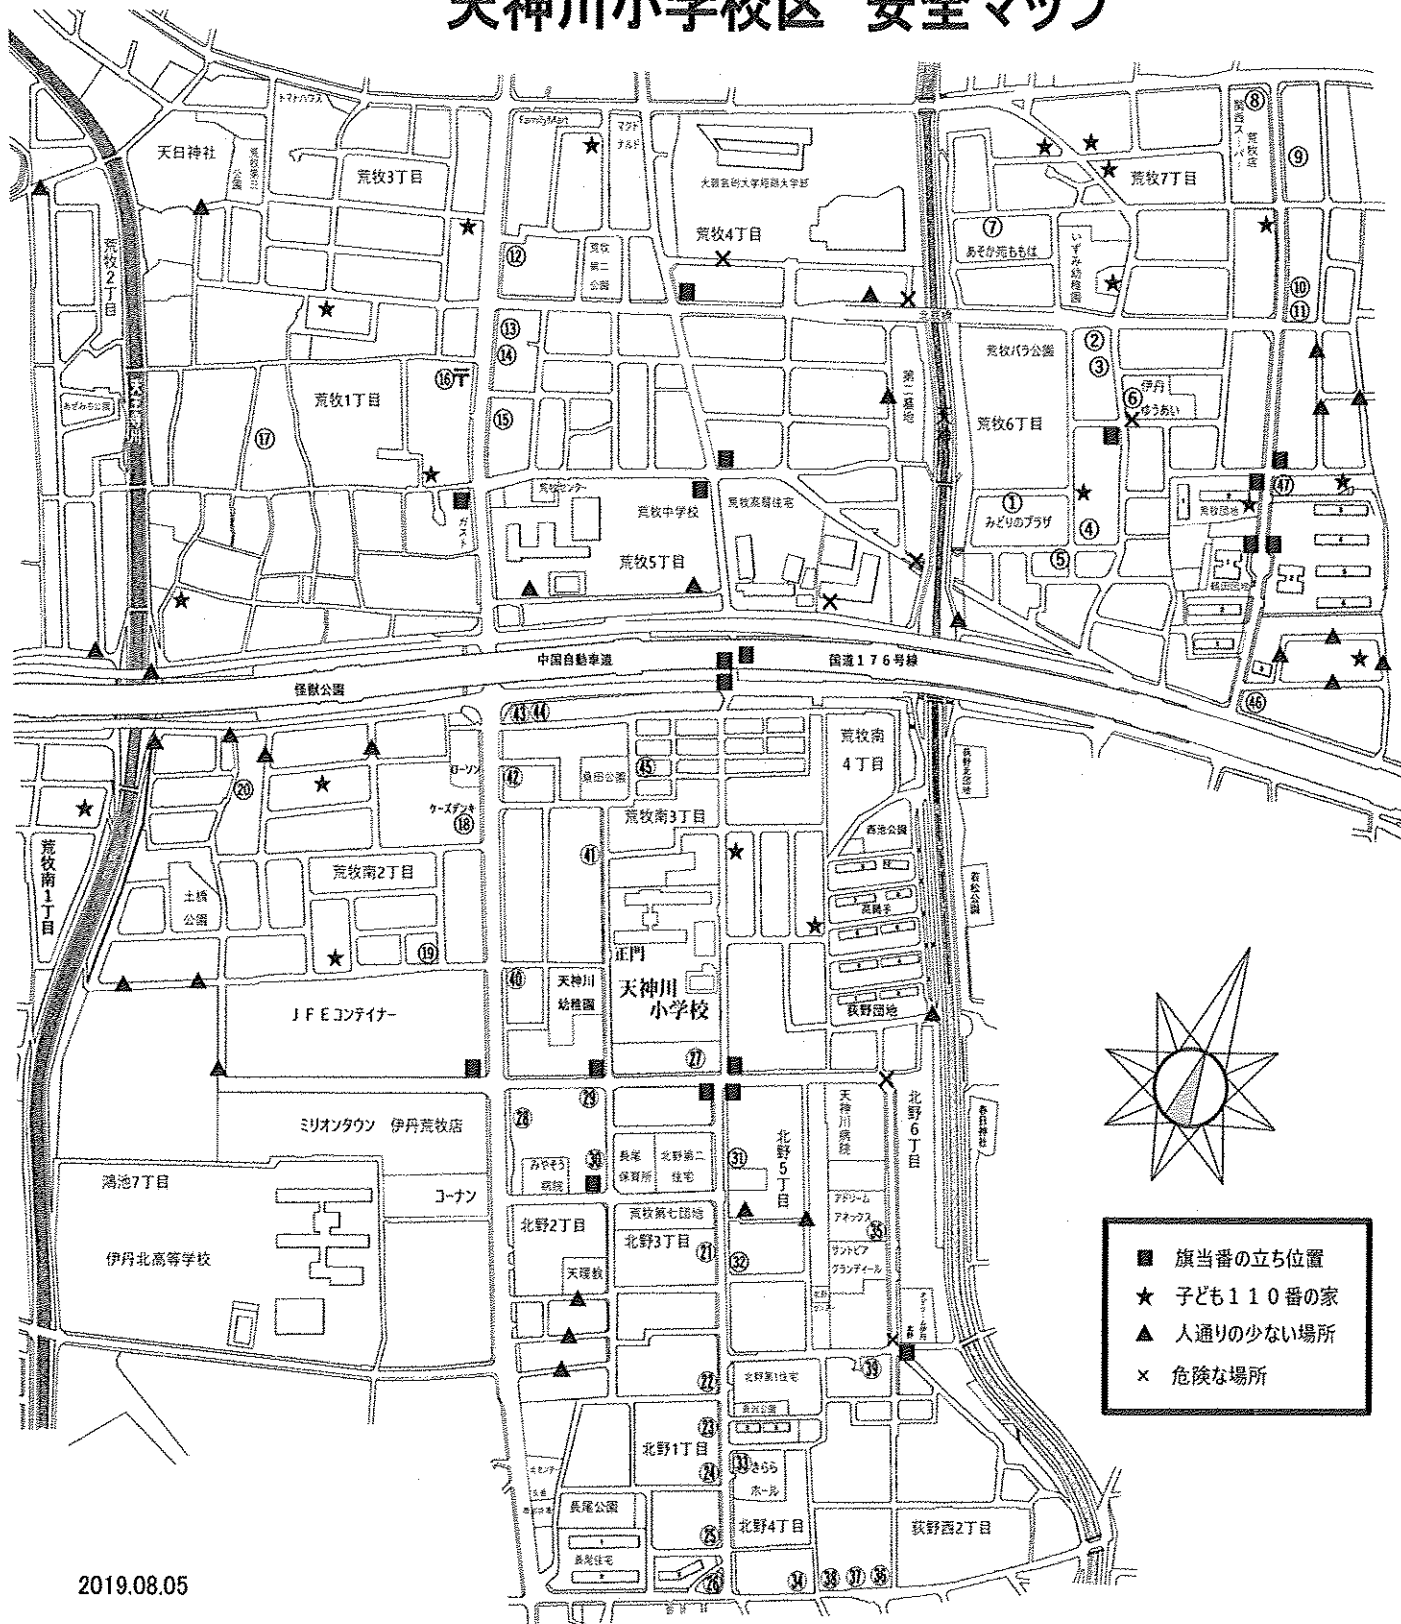

天神川小学校区 安全マップ

2019.08.05

天神川小学校 Tel. 781-2485

伊丹警察 Tel. 771-0110

子ども110番店リスト

荒牧東A(6丁目)地区	
店名・企業名	
1	バラ公園みどりのプラザ
2	だいでう耳鼻咽喉科クリニック
3	ローズ薬局
4	エムアイケミカル
5	美容室千沙
6	伊丹ゆうあい

荒牧東B(7丁目)地区	
店名・企業名	
7	バラ公園のパーマ屋さん
8	関西スーパー 荒牧店
9	サーバ 伊丹荒牧店
10	ノムラクリーニング 荒牧店
11	ほっかほっか亭 荒牧バラ公園店

荒牧東C地区	
店名・企業名	
12	フルーレ伊丹管理室
13	(有)ファミリーテニスサービス
14	AUTOBY-YA
15	ドリーム 荒牧店

荒牧西A地区	
店名・企業名	
16	荒牧郵便局
17	ヘアサロン荒牧店

荒牧西B地区	
店名・企業名	
18	ケースデンキ 宝塚伊丹店
19	佐野製麺所
20	西田フラワー

北野I地区	
店名・企業名	
21	寿ふとん店
22	シュープレーム
23	ヘヤーショップ セイ
24	尼崎信用金庫 鴻池支店
25	サーバ 伊丹北野店
26	いずみ文庫
27	アドバンテージ
28	フラワーショップ山藤
29	まついサイクル
30	ズイコー自動車

鶴田地区	
店名・企業名	
46	伊丹産業 荒牧給油所
47	髪切処ZEEBA

* 不審者を見かけた方は110番通報を！！